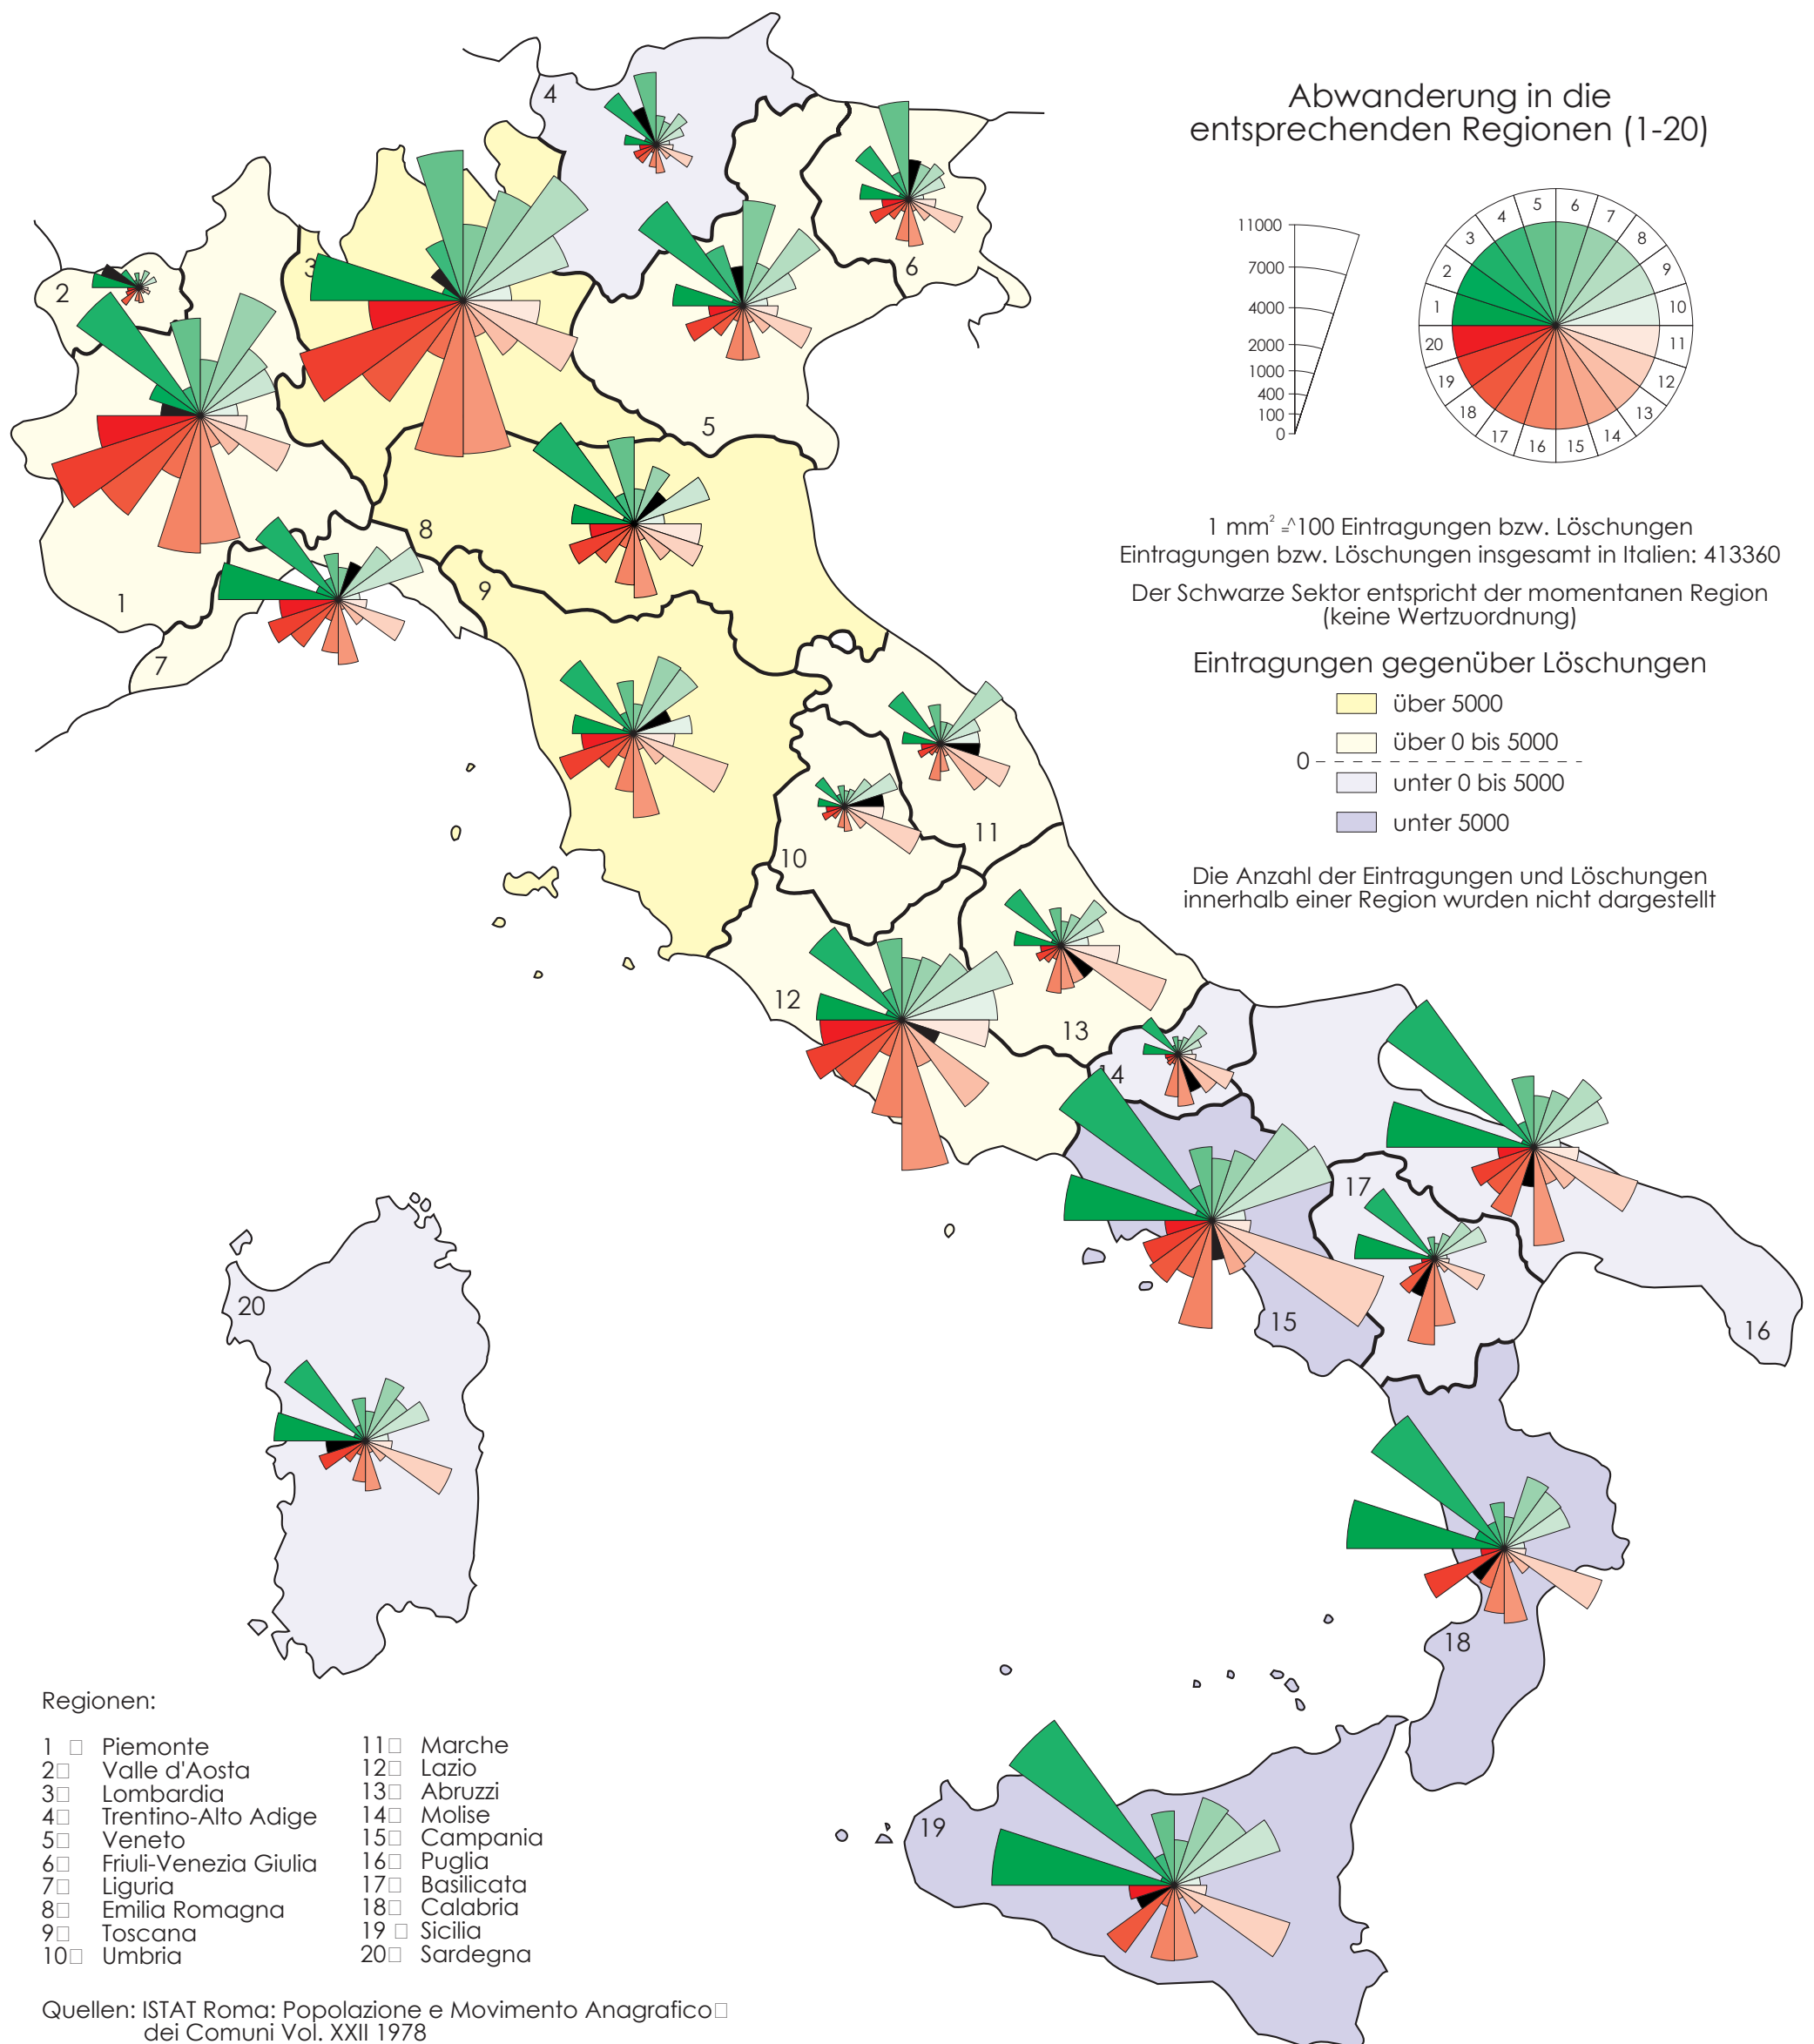

Eintragungen bzw. Löschungen wegen Verlegung der Wohnung nach Herkunfts- und Zielregion in Italien 1976

Quellen: ISTAT Roma: Popolazione e Movimento Anagrafico □
dei Comuni Vol. XXII 1978

Autor: Dirk Waldik, K5 □
2. Studienarbeit in Thematische Kartographie I (K 527)
Dozent: Prof. Dr. H. Musall